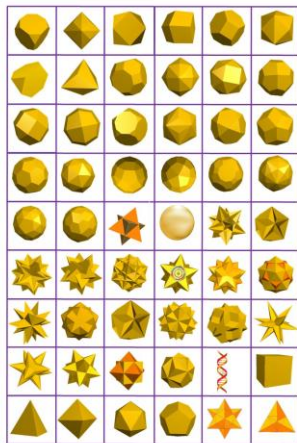

Die heilige Geometrie enthält Energiemuster, welches sich auf alles in der Welt und auf den Menschen überträgt. Ja, alles in unserem Universum besteht aus unterschiedlichsten Mustern und Strukturen und das nicht nur in unserer physischen tastbaren Welt, sondern auch in unseren Emotionen und Gedanken.

## Herzstern-Puzzle

200 Teile = 30,90 €  
 500 Teile = 32,90 €  
 1.000 Teile = 58,90 €

TIPP 2023 - 2300

Das Puzzle wird in einer Schachtel geliefert